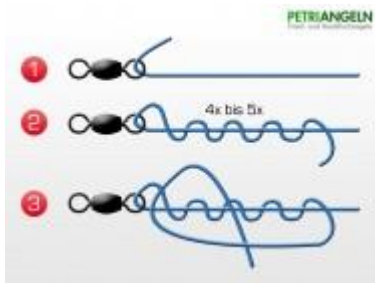

Hechtmontage DropShot

Balzer Black Baron Stellfischrute

- Stellfischrute BLACK BARON
Kohlefaser 6,50m 35-130g von Balzer
- Blank IM-7 Carbon, Beringung ideal für
geflochtene Schnüre
- Transportlänge: 1,34m

Hechtmontage Stellfischrute

Wurm am Haar

Spirolino-Montage

Clinchknoten

Blutknoten