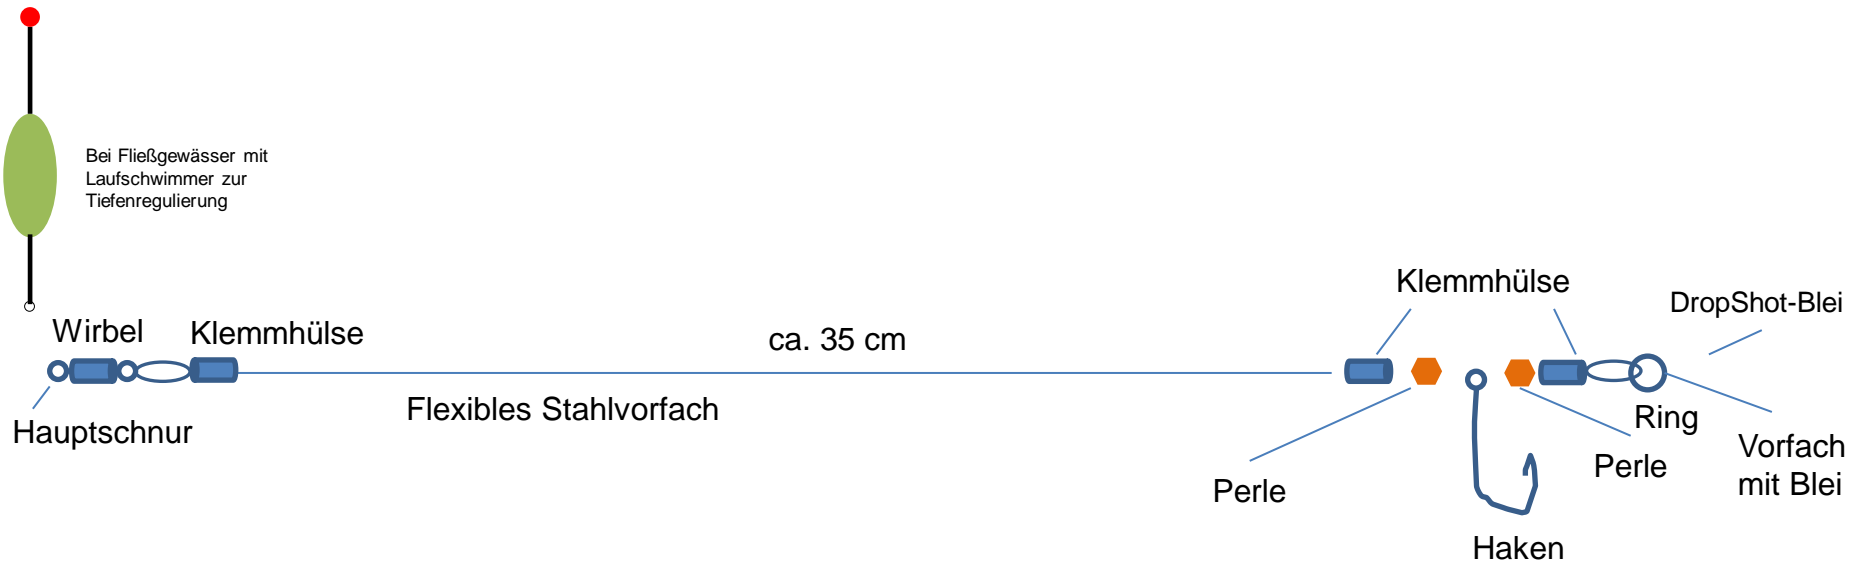

Hechtmontage DropShot

Balzer Black Baron Stellfischrute

- Stellfischrute BLACK BARON
Kohlefaser 6,50m 35-130g von Balzer
- Blank IM-7 Carbon, Beringung ideal für
geflochtene Schnüre
- Transportlänge: 1,34m

Hechtmontage Stellfischrute

Wurm am Haar

Spirolino-Montage

Clinchknoten

Blutknoten