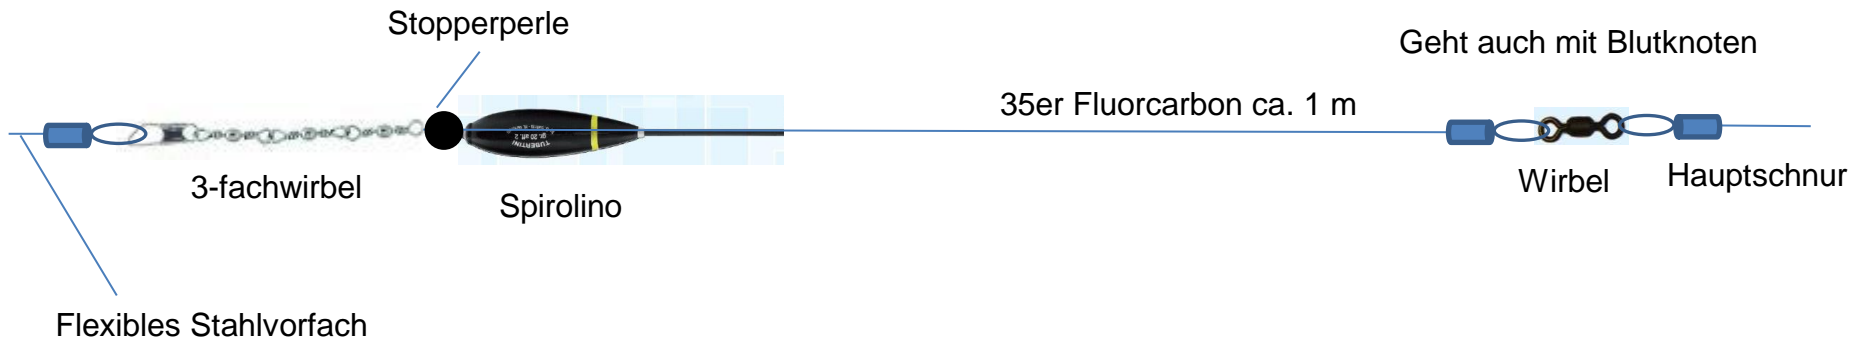

Hechtmontage DropShot

Balzer Black Baron Stellfischrute

- Stellfischrute BLACK BARON
Kohlefaser 6,50m 35-130g von Balzer
- Blank IM-7 Carbon, Beringung ideal für
geflochtene Schnüre
- Transportlänge: 1,34m

Hechtmontage Stellfischrute

Wurm am Haar

Spirolino-Montage

Clinchknoten

Blutknoten