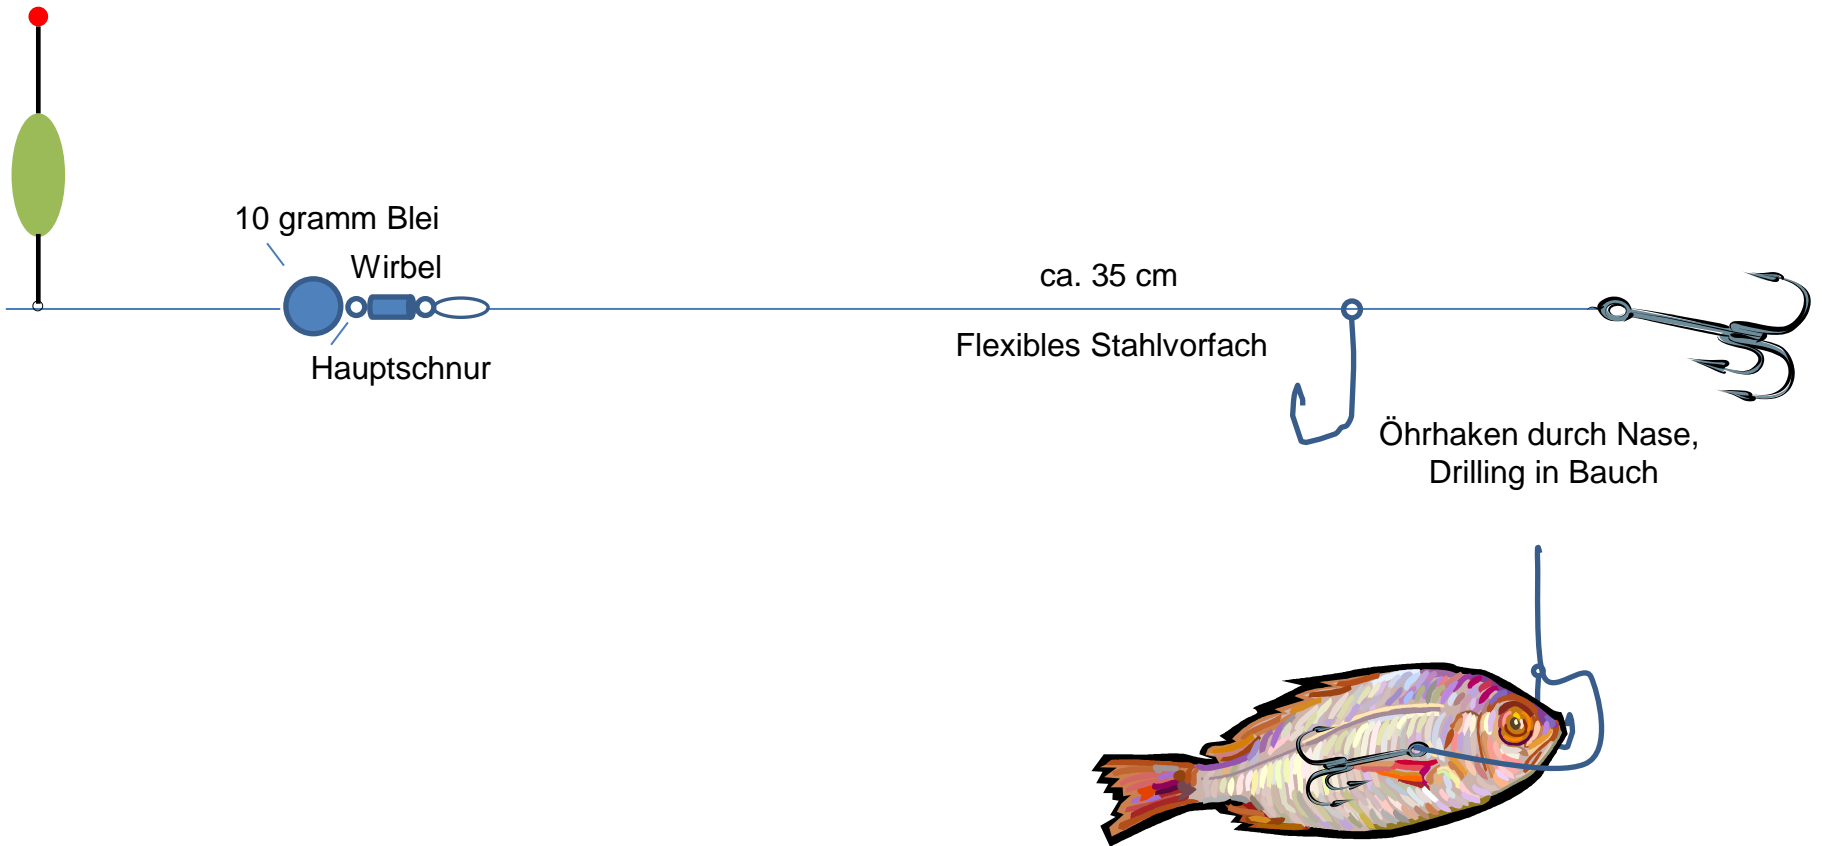

Hechtmontage DropShot

Balzer Black Baron Stellfischrute

- Stellfischrute BLACK BARON
Kohlefaser 6,50m 35-130g von Balzer
- Blank IM-7 Carbon, Beringung ideal für
geflochtene Schnüre
- Transportlänge: 1,34m

Hechtmontage Stellfischrute

Wurm am Haar

Spirolino-Montage

Clinchknoten

Blutknoten