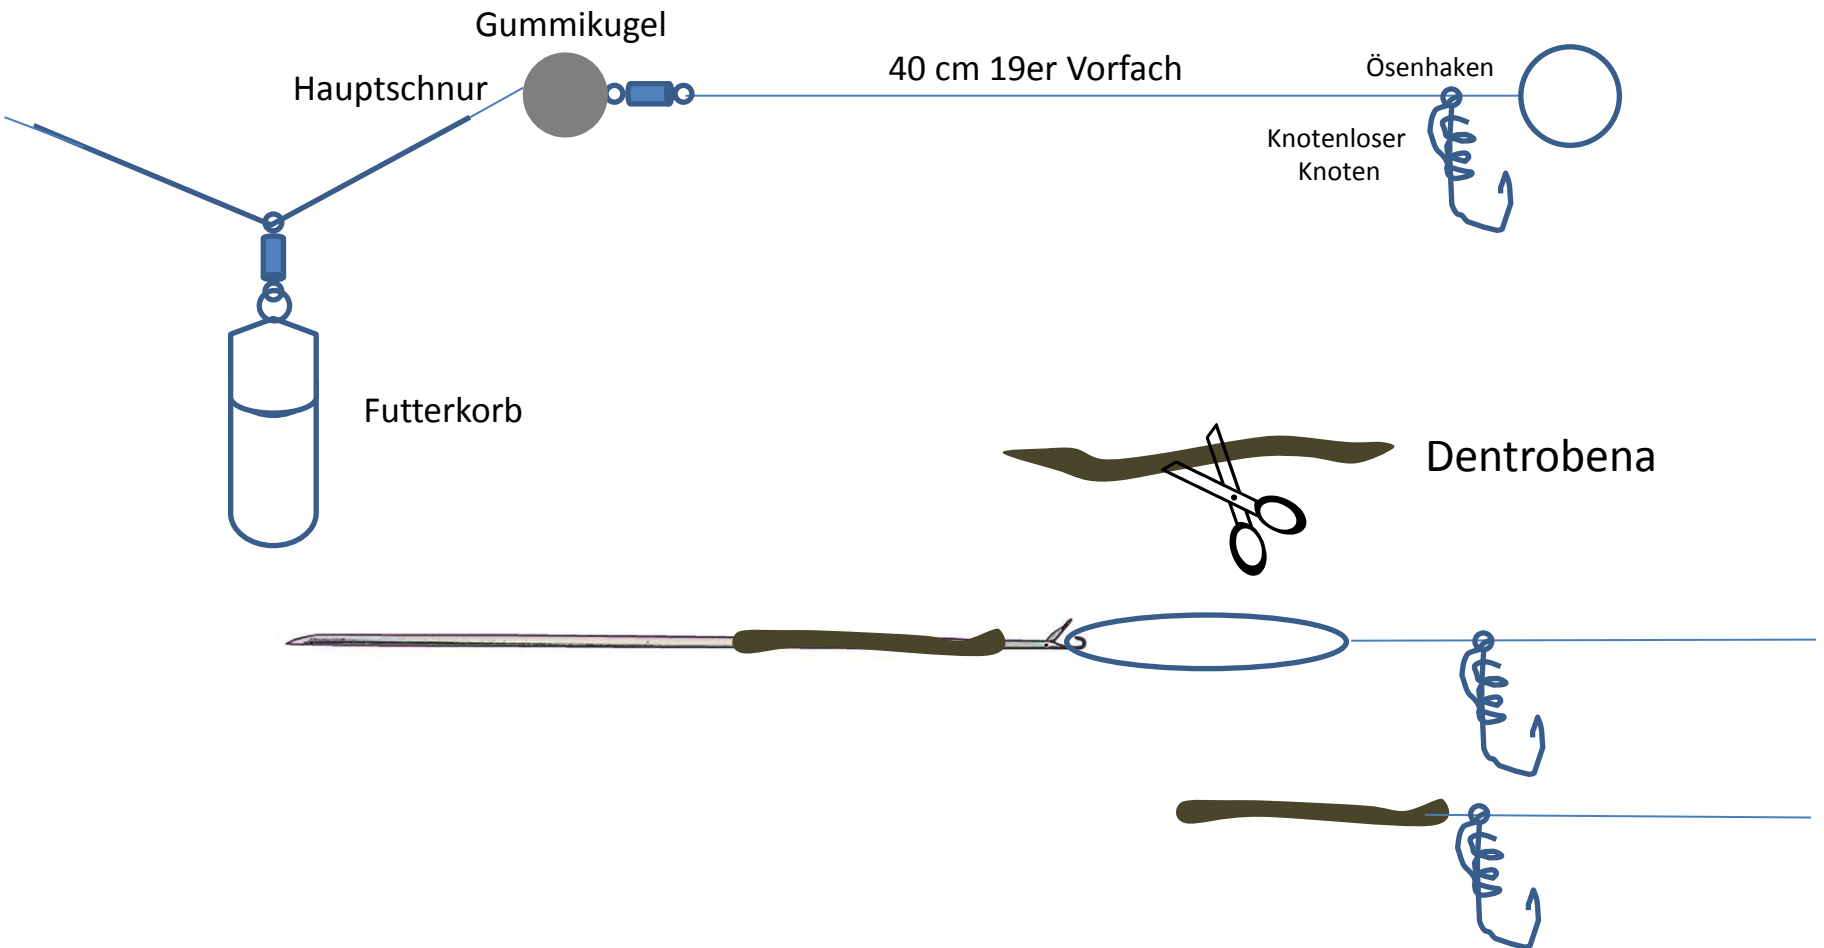

Hechtmontage DropShot

Balzer Black Baron Stellfischrute

- Stellfischrute BLACK BARON
Kohlefaser 6,50m 35-130g von Balzer
- Blank IM-7 Carbon, Beringung ideal für
geflochtene Schnüre
- Transportlänge: 1,34m

Hechtmontage Stellfischrute

Wurm am Haar

Spirolino-Montage

Clinchknoten

Blutknoten